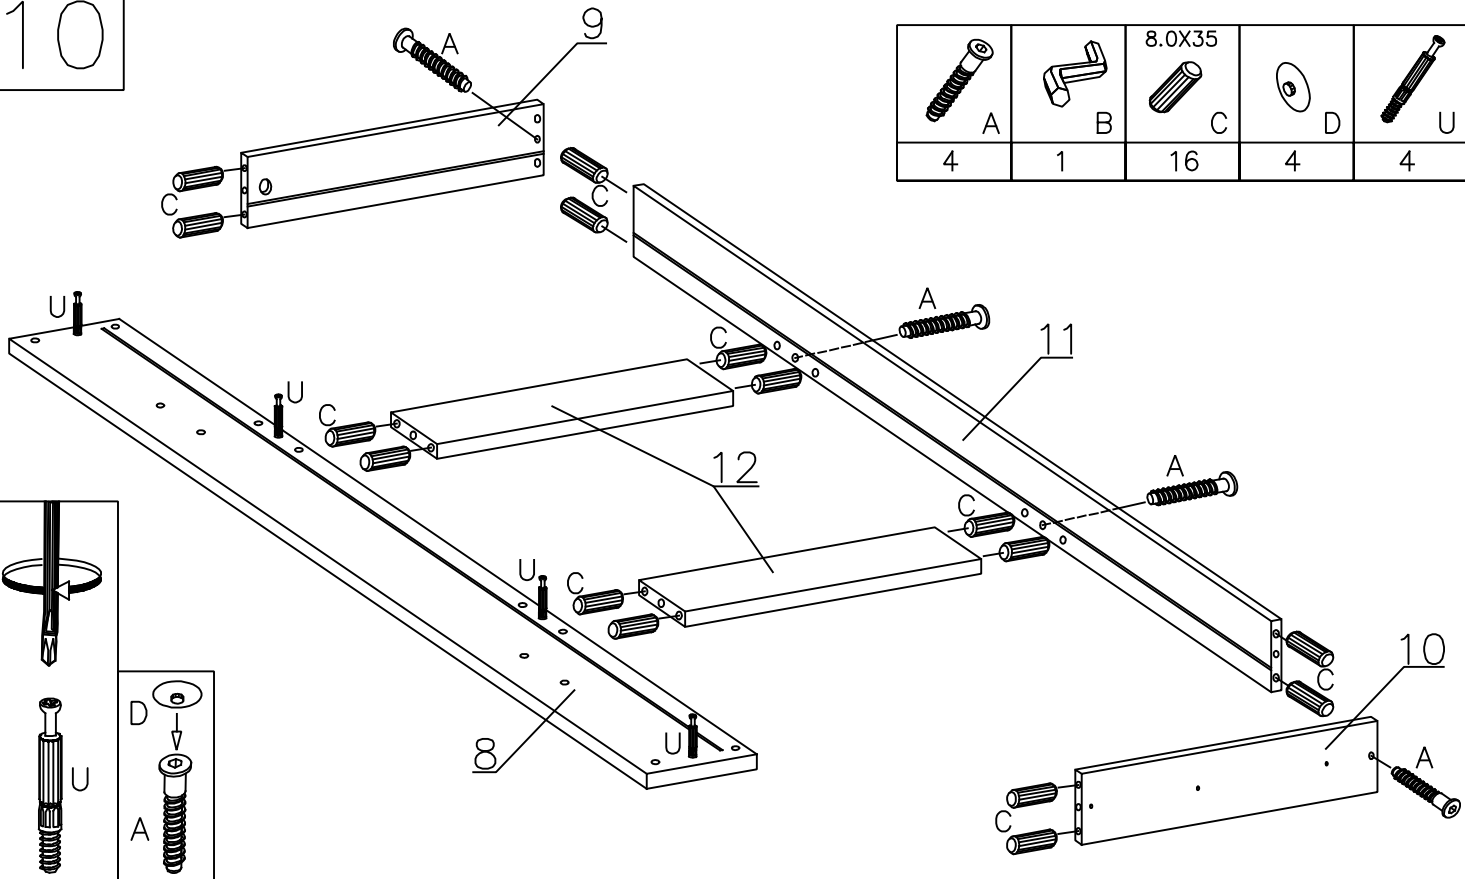

28	
	2
14	

1

3.5X35  G	8.0X35  C
16	4

2x

2

 H	4.0X13  W
14	14

3

 L1
2

7

3.5X35

G
2

8

9

	4.0X13	
S	W	H
14	14	14

10

11

12

4.0X13 
N2
6

L1
2

13

UPOZORNĚNÍ: Maximální nosnost postele je 60 kg.