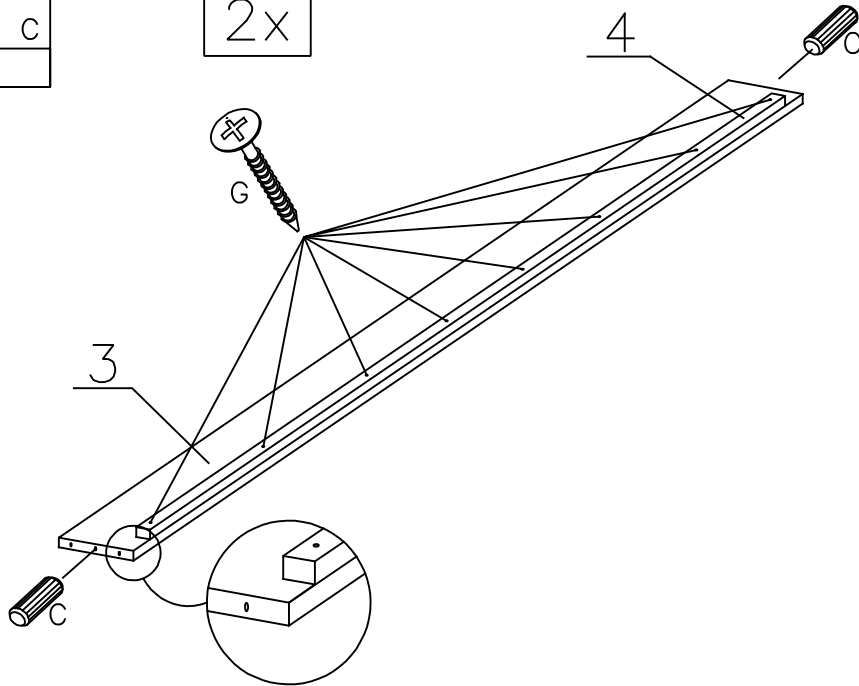

ŁÓŻKO / POSTEL LUCKY / PETS

#	ILOŚĆ / MNOŽSTVÍ
1	1
2	1
3	3
4	2
5	1
6	1
7	1
8	1
9	1
10	1
11	1
12	2
13	1

Manufactured by:
EUROTEL Sp. z o.o.
MADE IN POLAND

Producent:
EUROTEL Sp. z o.o.
Vyrobeno v Polsku

		8.0x35 				M6.0x15 	3.5x35
18	1	23	18	2	2	2	18
4.0x27 		6.0x13 	4.0x13 			4.0x13 	
4	2	8	6	5	4	28	4

28	
	2
14	

1

3.5X35  G	8.0X35  C
16	4

2x

2

 H	4.0X13  W
14	14

3

 L1
2

7

3.5X35

G
2

8

9

	4.0X13	
S	W	H
14	14	14

10

11

12

4.0X13 
N2
6

L1
2

13

UPOZORNĚNÍ: Maximální nosnost postele je 60 kg.