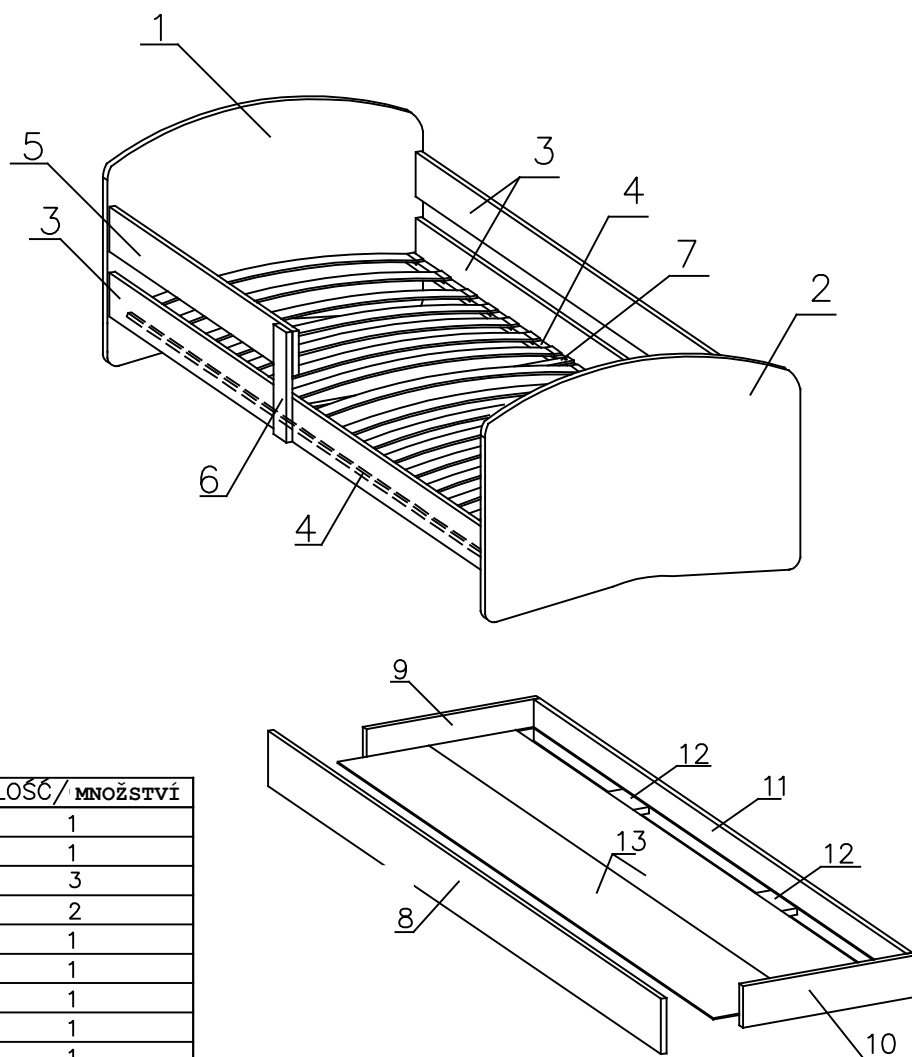

ŁÓŻKO / POSTEL LUCKY / PETS

#	ILOŚĆ / MNOŽSTVÍ
1	1
2	1
3	3
4	2
5	1
6	1
7	1
8	1
9	1
10	1
11	1
12	2
13	1

Manufactured by:
EUROTEL Sp. z o.o.
MADE IN POLAND

Producent:
EUROTEL Sp. z o.o.
Vyrobeno v Polsku

		8.0x35 				M6.0x15 	3.5x35
18	1	23	18	2	2	2	18
4.0x27 		6.0x13 	4.0x13 			4.0x13 	
4	2	8	6	5	4	28	4

28	
	2
14	

1

3.5X35  G	8.0X35  C
16	4

2x

2

 H	4.0X13  W
14	14

3

 L1
2

7

3.5X35

G
2

8

9

	4.0X13	
S	W	H
14	14	14

10

11

12

4.0X13 
N2
6

L1
2

13

UPOZORNĚNÍ: Maximální nosnost postele je 60 kg.