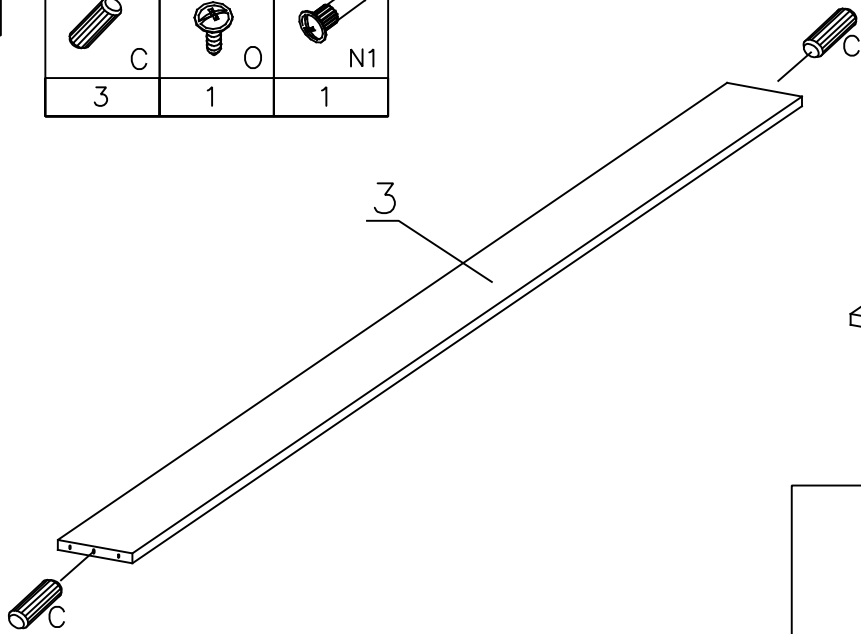

28	
	2
14	

1

3.5X35  G	8.0X35  C
16	4

2x

2

 H	4.0X13  W
14	14

3

 L1
2

4

8.0X35  C	M6.0x15  O	 N1
3	1	1

5

6.0X13  N	 L1
8	2

6A

		
A	B	D
16	1	16
	M6.0x15	
N1		O
1	1	

6B

		
A	B	D
14	1	14
	M6.0x15	
N1		O
1	1	

7

3.5X35

G
2

8

9

	4.0X13	
S	W	H
14	14	14

10

11

12

4.0X13 
N2
6

L1
2

13

UPOZORNĚNÍ: Maximální nosnost postele je 60 kg.