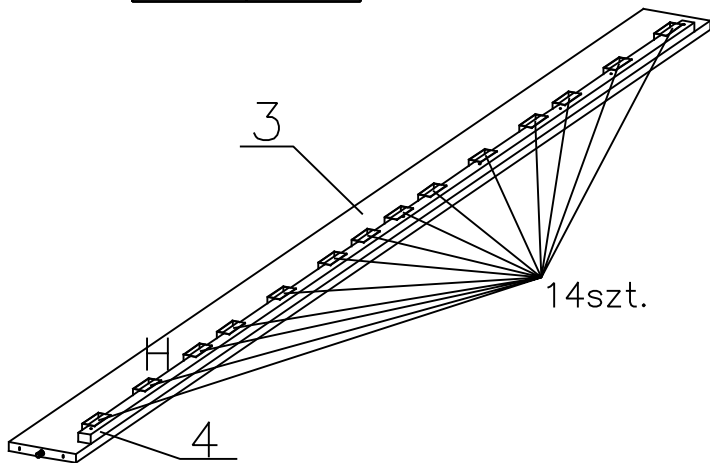

28	
	2
14	

1

3.5X35  G	8.0X35  C
16	4

2x

2

 H	4.0X13  W
14	14

3

 L1
2

4

8.0X35  C	M6.0x15  O	 N1
3	1	1

5

6.0X13  N	 L1
8	2

6A

		
A	B	D
16	1	16
	M6.0x15	
N1		O
1	1	

6B

		
A	B	D
14	1	14
	M6.0x15	
N1		O
1	1	

7

3.5X35

G
2

8

9

	4.0X13	
S	W	H
14	14	14

10

11

12

4.0X13 
N2
6

L1
2

13

UPOZORNĚNÍ: Maximální nosnost postele je 60 kg.